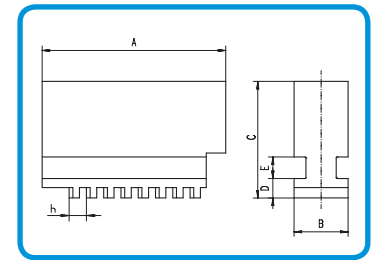

WEICHE MONOBLOCKBACKEN
SOFT SOLID JAWS

- 1
- 2
- 3
- 4
- 5
- 6

BISON Futter Typ	Futtergröße	Artikel Nr.	A	B	C	D	E	h	kg / Stück
									BISON Chuck Type
32**; 35**	80	● 39853600700	32	11	28	6,0	6	4,0	0,1
32**; 35**	100	● 398536010900	42	15	31	6,0	6	6,0	0,1
37**	100	○ 398539810000							
32**; 35**	125	● 398536020000	51	20	40	8,0	8	7,0	0,3
36**; 37**	125	● 398539820200							
38**	125	○ 398540220000							
32**; 35**	160	● 398536030200	70	20	53	8,0	8	8,0	0,5
36**; 37**	160	● 398539830400							
38**	160	○ 398540230200							
32**; 35**	200	● 398536040400	85	25	54	9,0	10	8,0	0,8
36**; 37**	200	● 398539840600							
38**	200	○ 398540240400							
32**; 35**	250	● 398536050600	105	28	63	11,0	12	9,0	1,4
36**; 37**	250	● 398539850800							
38**	250	● 398540250600							
32**; 35**	315	● 398536060800	125	32	73	12,7	12	10,0	1,9
36**; 37**	315	● 398539860000							
38**	315	○ 398540260800							
32**; 35**	400	● 398536070000	145	36	92	15,0	14	12,0	2,5
36**; 37**	400	● 398539870100							
38**	400	○ 398540270000							
32**; 35**	500	● 398536080100	180	40	100	16,0	14	14,2	5,00
36**; 37**	500	○ 398539880300							
38**	500	○ 398540280100							
32**; 35**	630	● 398536090300	225	50	110	16,0	14	14,2	8,4
36**; 37**	630	○ 398539890500							
38**	630	○ 398540290300							
32**; 35**	800	● 398536092900	225	50	110	16,0	14	14,2	8,4
36**; 37**	800	● 398539891800							
38**	800	○ 398540291600							
32**; 35**	1000	○ 398536094400	290	70	140	22,0	20	18,0	20,3
36**; 37**	1000	○ 398539892000							
38**	1000	○ 398540292900							

Ø 80 - 1000 mm